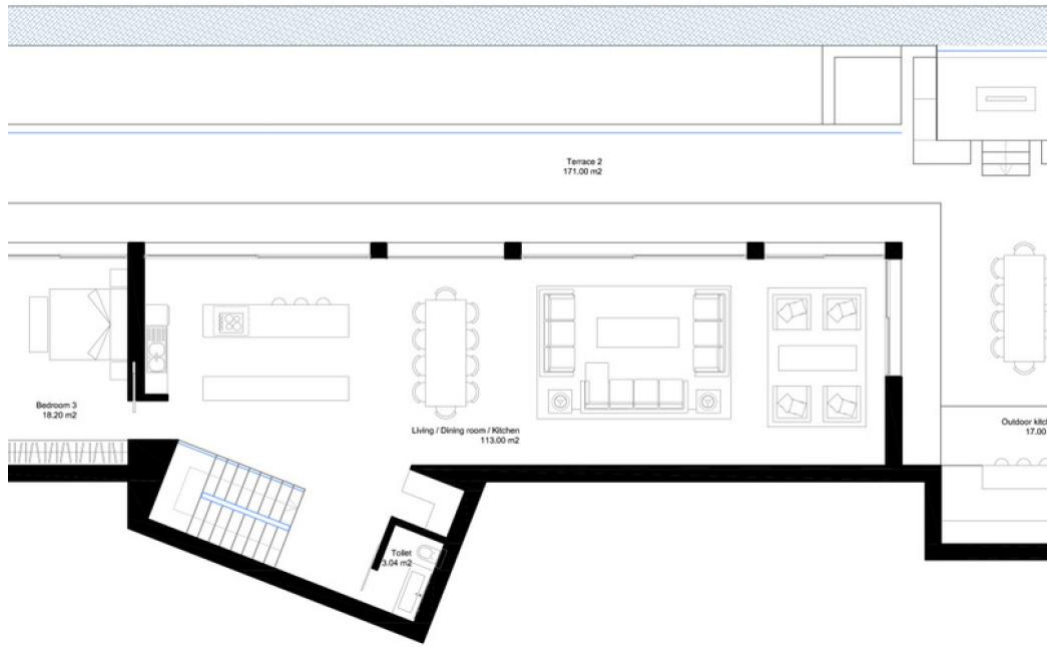

Terreno - Residencial, La Cala Golf

Ref: R3735283 - 445.000 €

beds: 2763

plot: 2763m²

Terreno con licencia con vistas al mar y montaña. Terreno Urbano, La Cala Golf, Costa del Sol. Jardin/Terreno 2763 m². Posición : Campo, Pueblo de Montaña, Cerca de Golf, Cerca de Colegios, Cerca de los Bosques. Orientación : Este, Sureste, Sur. Piscina : Sitio para Piscina. Vistas : Mar, Montaña, Golf, Panorámicas. Servicios Públicos : Electricidad, Agua Potable. Categoría : Pre-construcción.

FIRST FLOOR

GROUND FLOOR