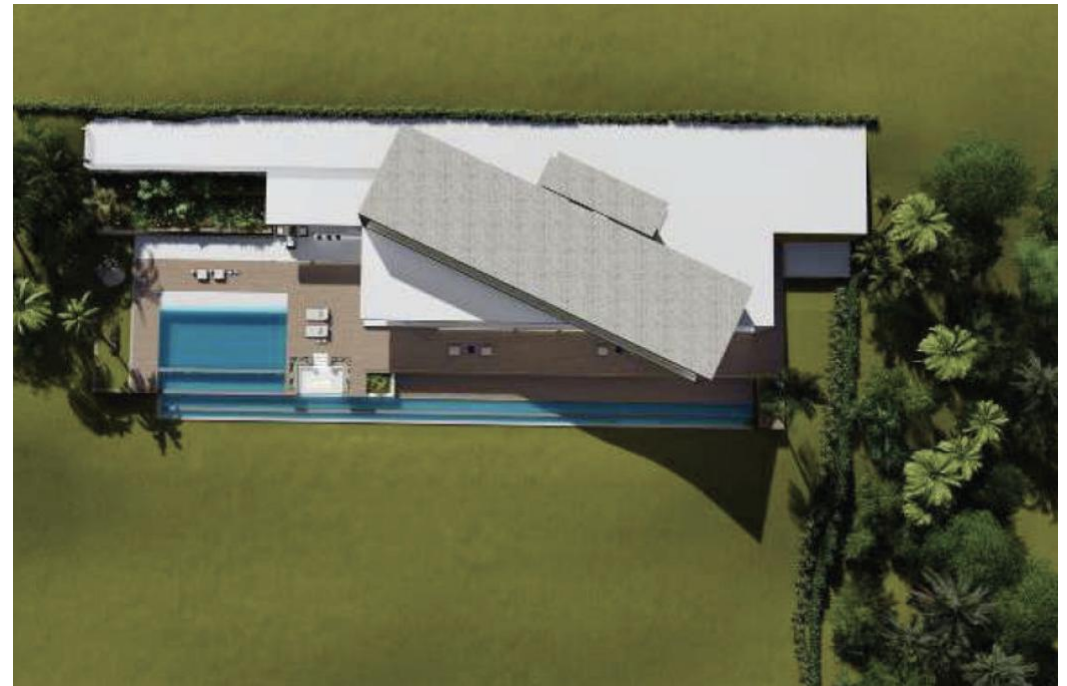

Terreno - Residencial, La Cala Golf

Ref: R3735283 - 445.000 €

beds: 2763

plot: 2763m²

Terreno con licencia con vistas al mar y montaña. Terreno Urbano, La Cala Golf, Costa del Sol. Jardin/Terreno 2763 m². Posición : Campo, Pueblo de Montaña, Cerca de Golf, Cerca de Colegios, Cerca de los Bosques. Orientación : Este, Sureste, Sur. Piscina : Sitio para Piscina. Vistas : Mar, Montaña, Golf, Panorámicas. Servicios Públicos : Electricidad, Agua Potable. Categoría : Pre-construcción.

FIRST FLOOR

GROUND FLOOR