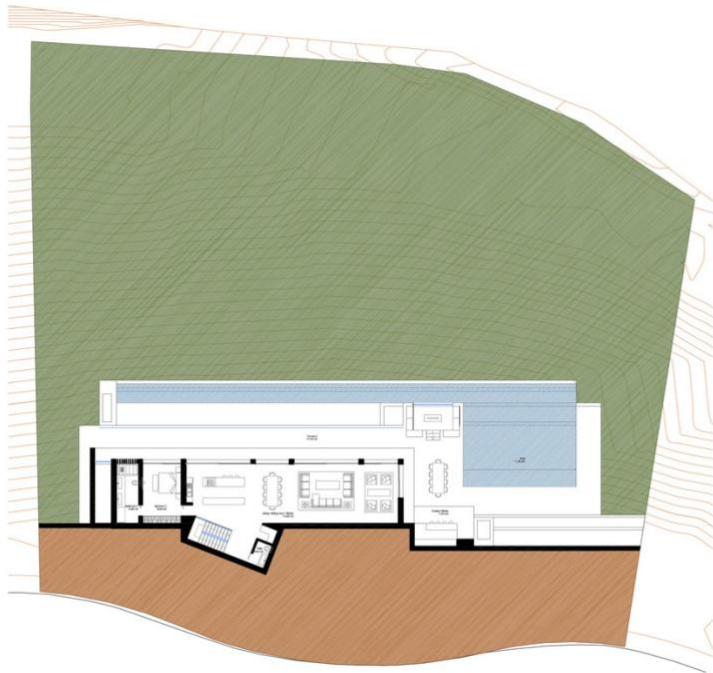

Terreno - Residencial, La Cala Golf

Ref: R3735283 - 445.000 €

beds: 2763

plot: 2763m²

Terreno con licencia con vistas al mar y montaña. Terreno Urbano, La Cala Golf, Costa del Sol. Jardin/Terreno 2763 m². Posición : Campo, Pueblo de Montaña, Cerca de Golf, Cerca de Colegios, Cerca de los Bosques. Orientación : Este, Sureste, Sur. Piscina : Sitio para Piscina. Vistas : Mar, Montaña, Golf, Panorámicas. Servicios Públicos : Electricidad, Agua Potable. Categoría : Pre-construcción.

FIRST FLOOR

GROUND FLOOR