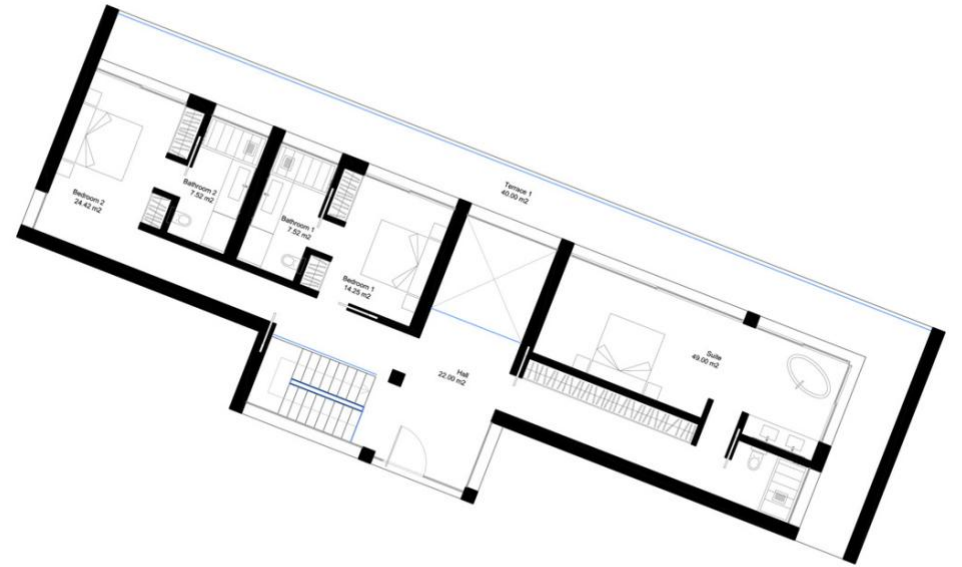

Terreno - Residencial, La Cala Golf

Ref: R3735283 - 445.000 €

beds: 2763

plot: 2763m²

Terreno con licencia con vistas al mar y montaña. Terreno Urbano, La Cala Golf, Costa del Sol. Jardin/Terreno 2763 m². Posición : Campo, Pueblo de Montaña, Cerca de Golf, Cerca de Colegios, Cerca de los Bosques. Orientación : Este, Sureste, Sur. Piscina : Sitio para Piscina. Vistas : Mar, Montaña, Golf, Panorámicas. Servicios Públicos : Electricidad, Agua Potable. Categoría : Pre-construcción.

FIRST FLOOR

GROUND FLOOR