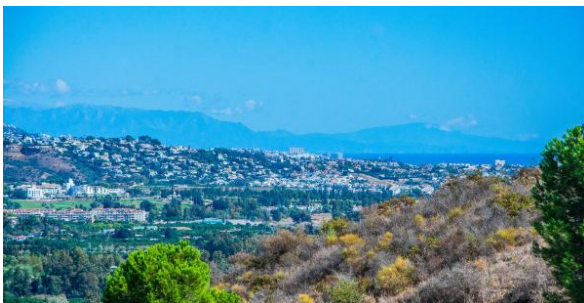

Terreno - Residencial, La Cala Golf

Ref: R4444012 - 279.000 €

beds: 817

plot: 817m2

Este terreno de 817 metros cuadrados en la zona de "La Cala Golf" ofrece vistas panorámicas al campo de golf, las montañas circundantes y vistas parciales al mar. Viene con una licencia de construcción válida y toda la infraestructura necesaria, lo que lo convierte en una elección sin complicaciones para la casa de tus sueños. Situado a solo 10 minutos en coche de la costa, logra el equilibrio perfecto entre una ubicación tranquila en la colina y un fácil acceso a las animadas comodidades costeras. No te pierdas esta excelente oportunidad de inversión en una comunidad de prestigio.