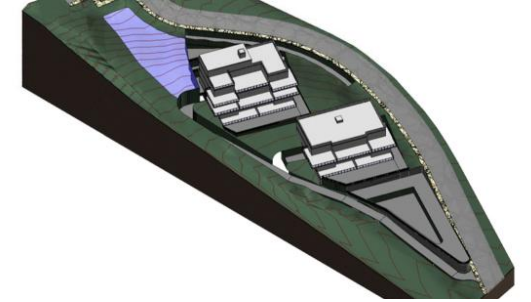

## Terreno - Residencial, La Mairena, Marbella

Ref: R3848254 - 1.500.000 €

beds: 1704

built: 1704m<sup>2</sup>

plot: 4446m<sup>2</sup>

Terreno Urbano, La Mairena, Costa del Sol. Jardin/Terreno 4446 m<sup>2</sup>. Posición : Suburbano, Campo, Pueblo de Montaña, Cerca de Golf, Cerca del Mar, Cerca de Cuidad, Cerca de Colegios, Urbanización. Orientación : Este, Sur, Suroeste. Estado : Nueva Construcción. Vistas : Mar, Montaña, Panorámicas. Servicios Públicos : Electricidad, Agua Potable.