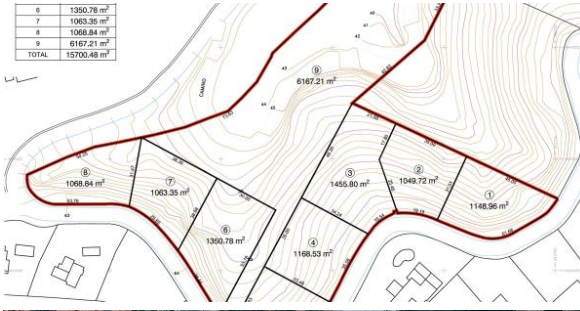

Terrain - Résidentiel, La Mairena, Marbella

Ref: R3168088 - 2.355.000 €

beds: 3454

built: 3454m²

plot: 15700m²

Terrain pour construire 15 villas à La Mairena. Terrain résidentiel, La Mairena, marbella, Costa del Sol. Jardin/Terrain 15700 m². Cadre : Montagne Pueblo, Proche du Golf, Proche de la Mer, Proche des Écoles, Proche de la Forêt, Urbanisation. Orientation : Nord, Nord-Est, Est, Sud-Ouest, Ouest, Nord-Ouest. Vues : Montagne, Campagne, Panoramique, Jardin, Forêt. Catégorie : Investissement, Projet, Avec autorisation de planification.

2	1049.72 m ²
3	1455.80 m ²
4	1168.53 m ²
5	1227.29 m ²
6	1350.78 m ²
7	1063.35 m ²
8	1068.84 m ²
9	6167.21 m ²
TOTAL	15700.48 m ²