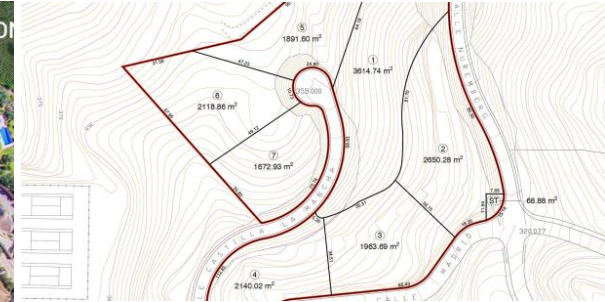

## Terrain - Résidentiel, La Mairena, Marbella

Ref: R3601016 - 6.448.800 €

beds: 16122

plot: 16122m2

Terrain pour développement de 9 villas : 3547m2 constructible Vues spectaculaires. Une occasion très rare d'acheter un terrain de développement à seulement 10 minutes des meilleures plages de Marbella et quelques minute d'un golf réputé. Toutes les connexions de services publics disponibles : eau, eaux usées, électricité, fibre Internet.