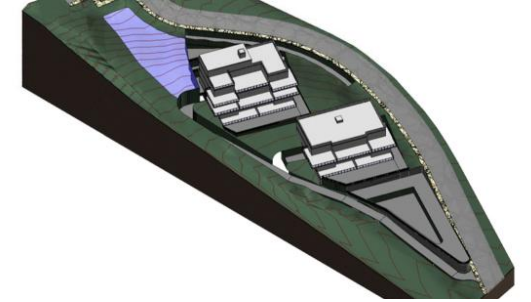

Terrain - Résidentiel, La Mairena, Marbella

Ref: R3848254 - 1.500.000 €

beds: 1704

built: 1704m²

plot: 4446m²

Terrain idéal pour investissement de 4.446m² . M2 constructible 1.704.06m² et maximum de 20 unités. Terrain résidentiel, La Mairena, Costa del Sol. Terrain 4446 m². Cadre : Montagne Pueblo, Proche du golf, Proche de la mer, Proche de la ville, Proche des écoles, Urbanisation. Orientation : Est, Sud, Sud-Ouest. Condition : Nouvelle construction. Vues : Mer, Montagne, Panoramique. Services publics : électricité, eau potable.